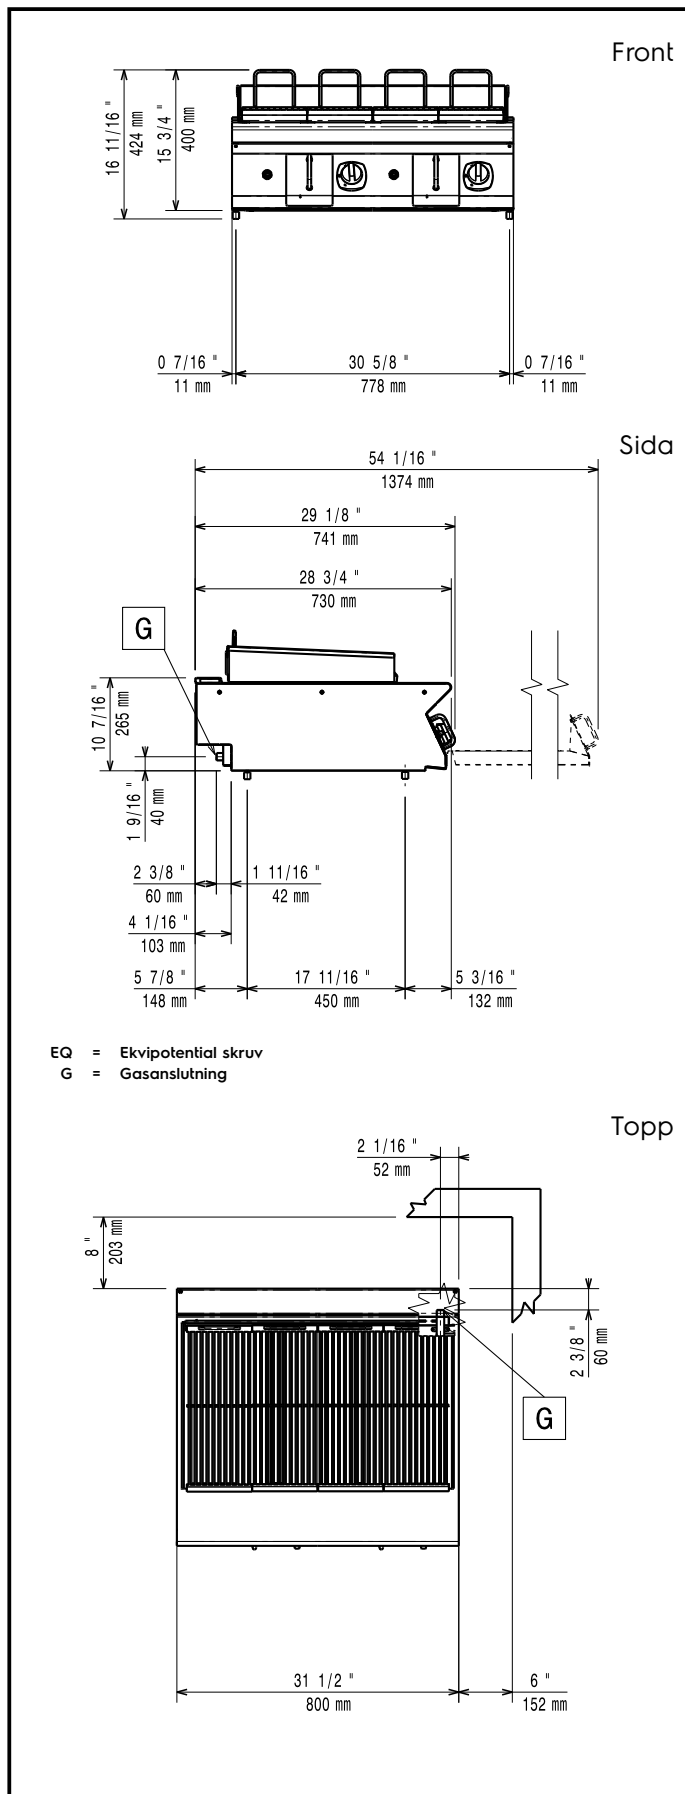

Gas

Gas, effekt:	371043 (E7GRGHGC0P)	14 kW
Standardgasleverans		Natural Gas
Gastyp alternativ:		
Gasintag:		1/2"
Natural gas - Pressure:		7" w.c. (17.4 mbar)

Viktig information

Nettovikt:	60 kg
Fraktvikt:	88 kg
Frakthöjd:	580 mm
Fraktbredd:	820 mm
Fraktdjup:	860 mm
Fraktvolym:	0.41 m³

If appliance is set up or next to or against temperature sensitive furniture or similar, a safety gap of approximately 150 mm should be maintained or some form of heat insulation fitted.

[NOT TRANSLATED] N7EGG